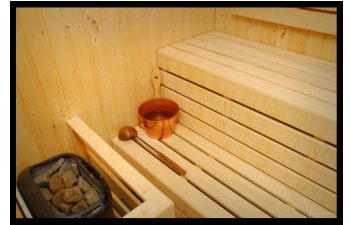

1 heure de spa (*sauna, hammam, jacuzzi*)

30 minutes de massage au choix

43.00 € par personne

1 heure de spa (*sauna, hammam, jacuzzi*)

1 heure de massage au choix

65.00 € par personne

Gourmandise

(Offre valable du lundi midi au vendredi midi)

Cocktail de bienvenue

Menu Gourmet (entrée, plat et dessert)

¼ de vin blanc ou rouge

38.90 € par personne

BONS CADEAUX

Séjour

Week-end bien-être

- 1 nuit en chambre « Supérieure »
- 2 petits déjeuners buffet (salé et sucré)
- 1 heure à l'accès spa (*sauna, hammam, jacuzzi*)

- 1 nuit en chambre « Supérieure »
- 2 petits déjeuners buffet (salé et sucré)
- 1 heure à l'accès spa (*sauna, hammam, jacuzzi*)

2 massages de 30 minutes

172.00 € pour 2 personnes

Contact Auberge du Pays de Retz